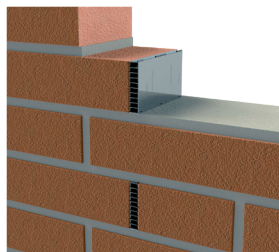

Tilmar

T110 spouwvoegrooster kunststof

Mooie gevels met het T110 spouwvoegventilatierooster,

- optimale ventilatie van de spouwmuur
- fraai, regelmatig gevelaanzicht
- inregenen niet mogelijk
- wering van muizen
- zorgt voor maatvastheid bij het metselen
- gemakkelijk te verwerken
- inkepingen en gripandjes
- hogere metselsnelheid
- in meerdere hoogtes en kleuren leverbaar

Mooie gevels

Dit kunststof voegrooster zorgt voor een optimale ventilatie van de spouwmuur en geeft een fraai en regelmatig gevelaanzicht. Een voegrooster levert een goede bijdrage aan wering van vocht van buiten.

Het T110 voegrooster is verkrijgbaar in drie hoogtematen; 5, 6 en 9cm en in de kleuren; wit, grijs en zwart.

Toepassing met het T110-5 zwarte voegrooster.